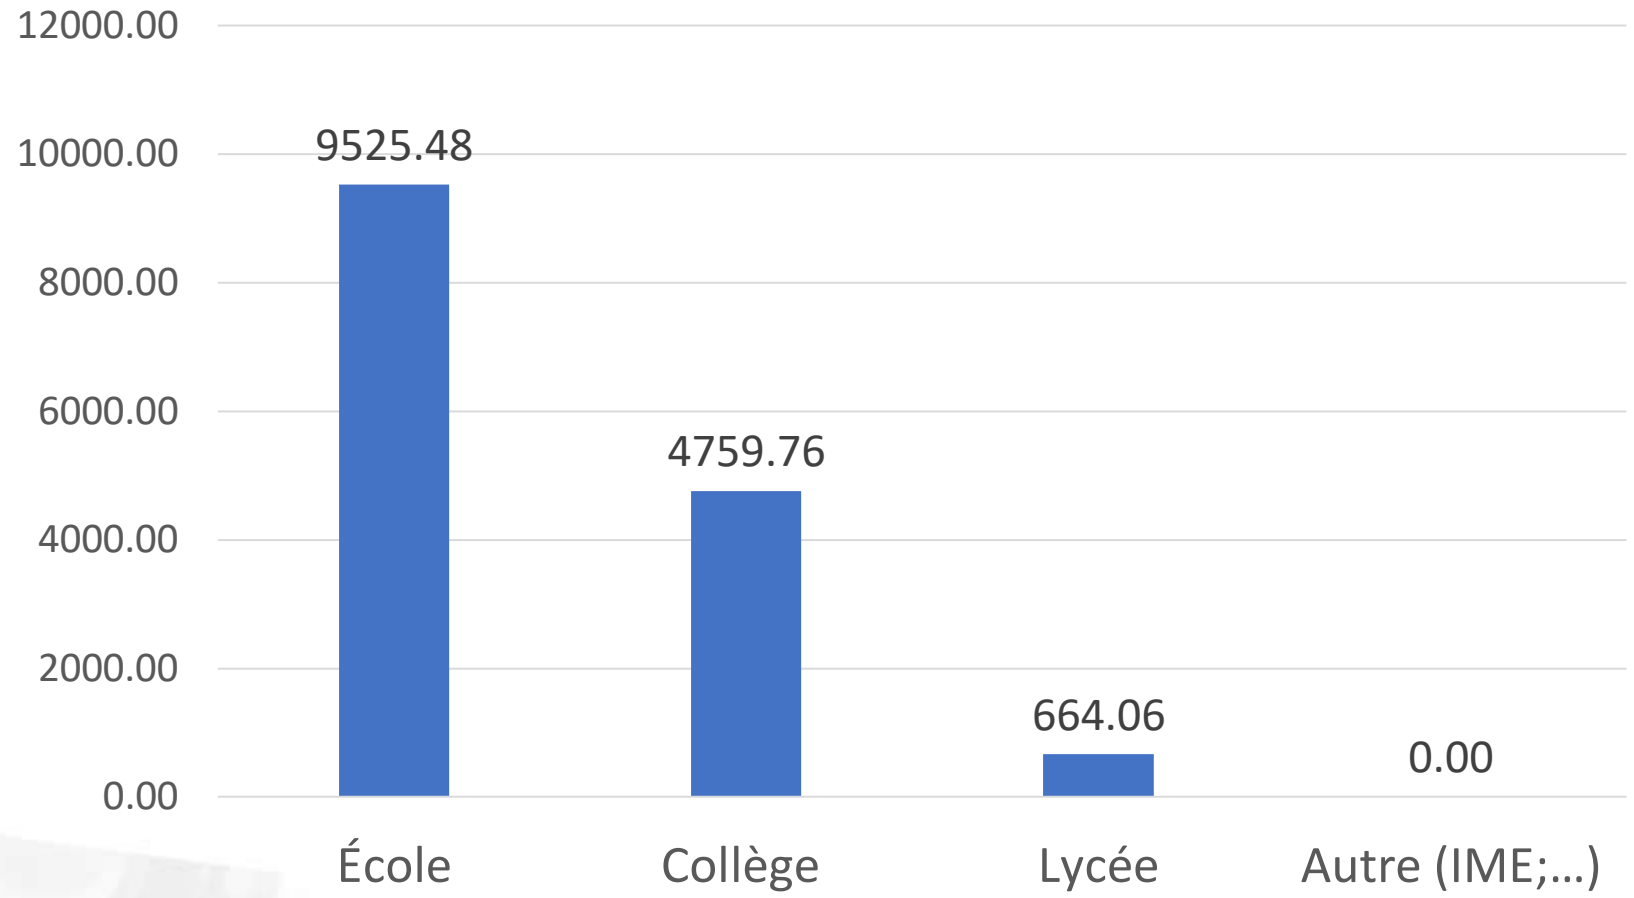

En Seine-Maritime

Masse en Seine-Maritime (en kgs)