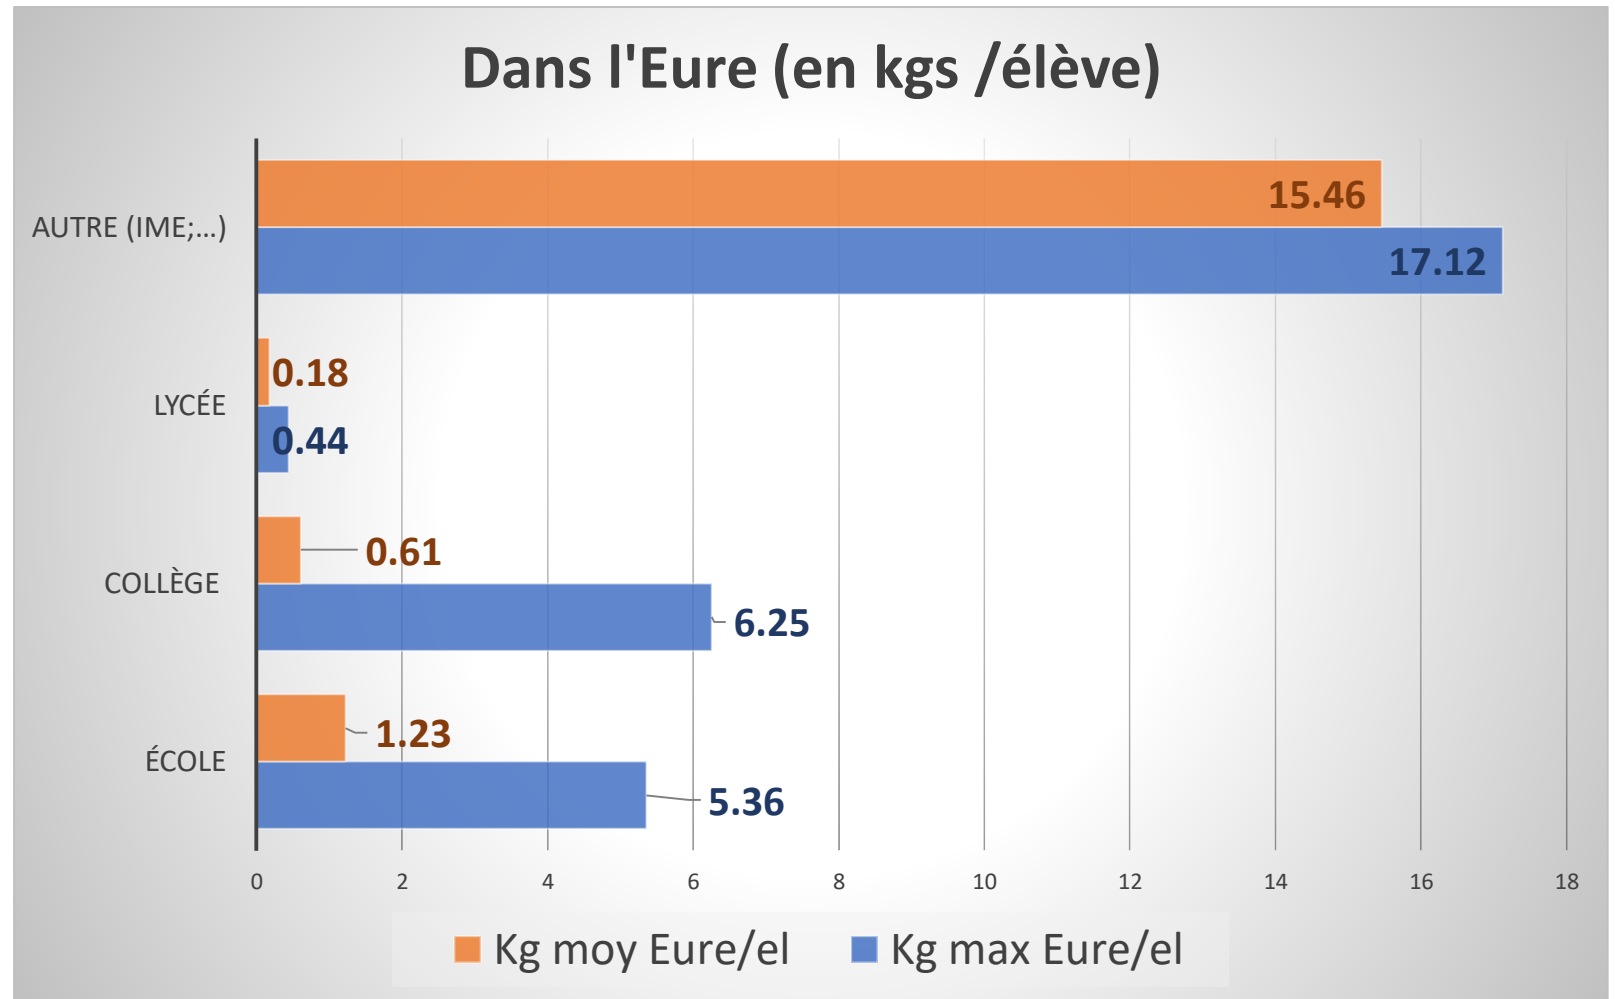

Dans l'Eure