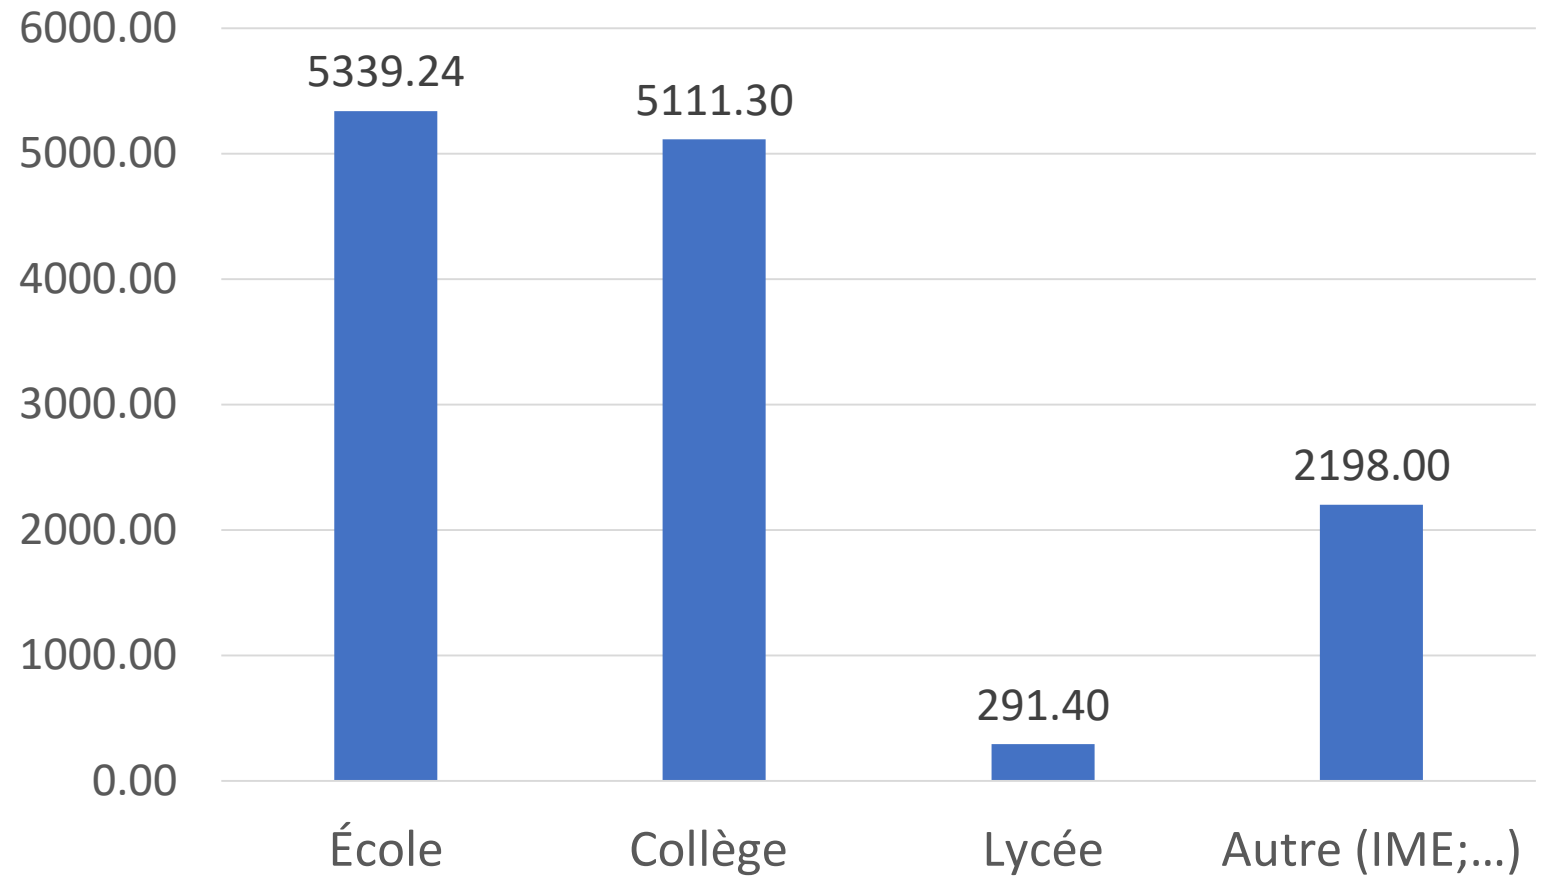

Dans l'Eure

Masse dans l'Eure (en kgs)