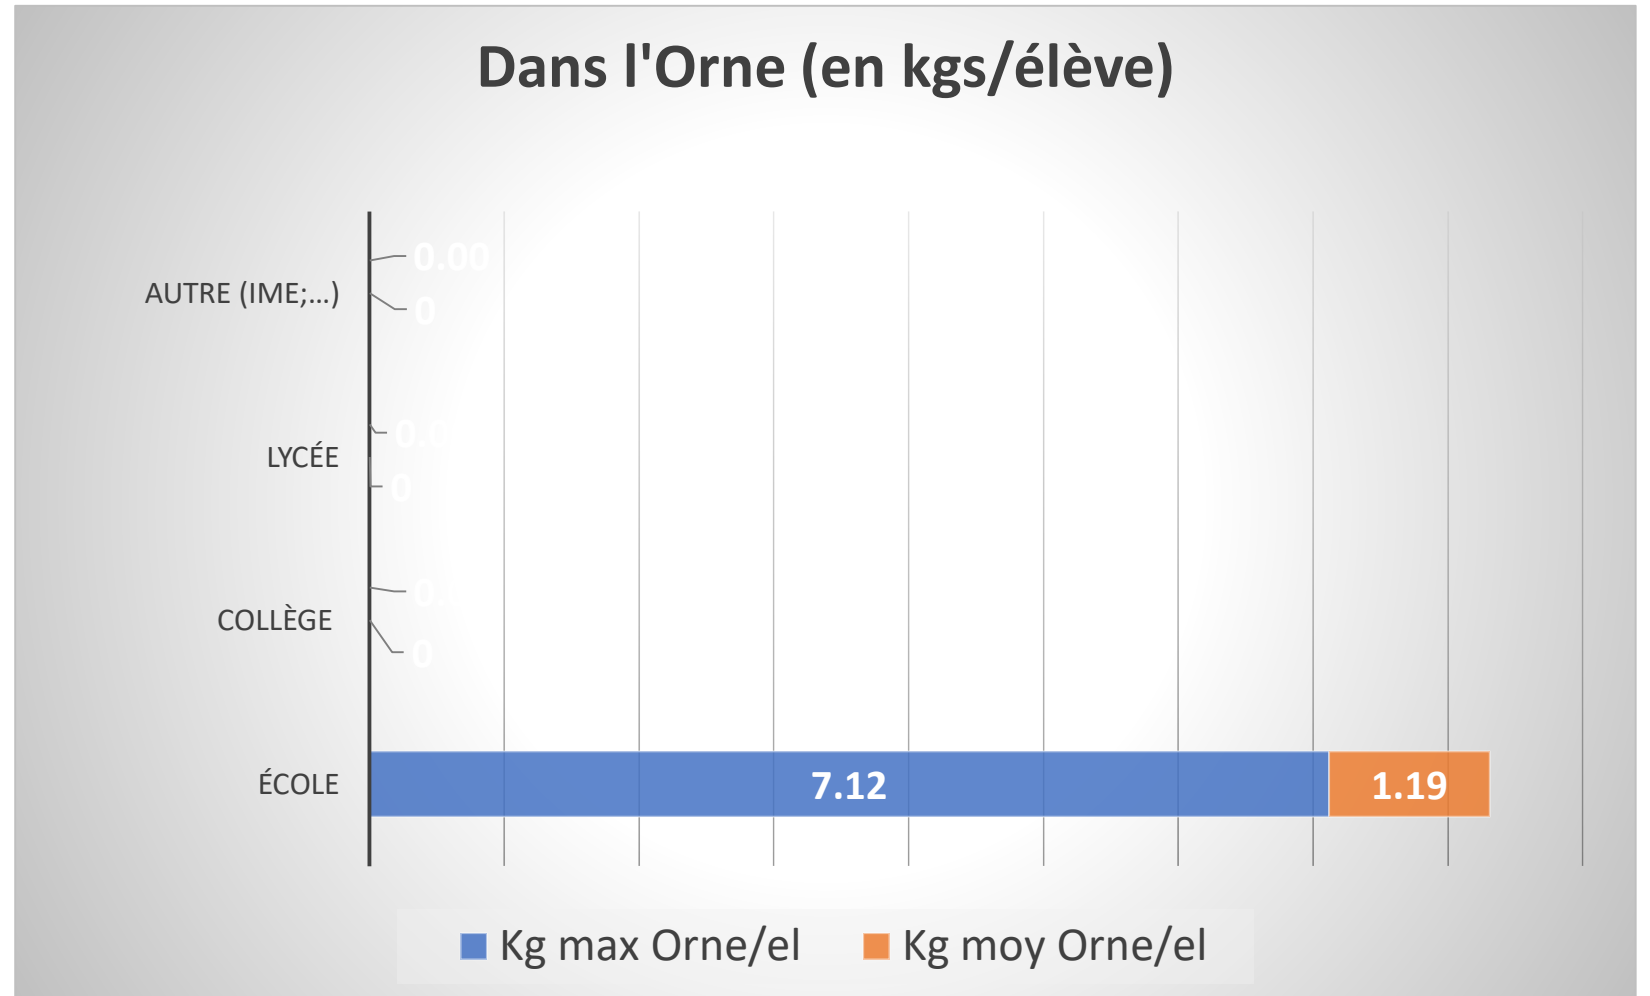

Dans l'Orne